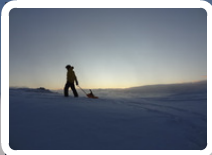

BAUGES
EVASION

Rando luge Zipflracer !

*Découvrez de nouvelles sensations avec la luge Zipflracer !
Après une montée en télésiège au sommet de la station
Aillons Margériaz 1400 et une jolie balade panoramique
à 1800 mètres d'altitude, nous redescendrons en luge
au coucher du soleil !*

**16 euros
par personne**

Le tarif inclus le prêt de la luge et l'encadrement. Il ne comprend pas le forfait remontées mécaniques.

Vivez la montagne !

Accompagnatrice montagne
Instructrice marche nordique