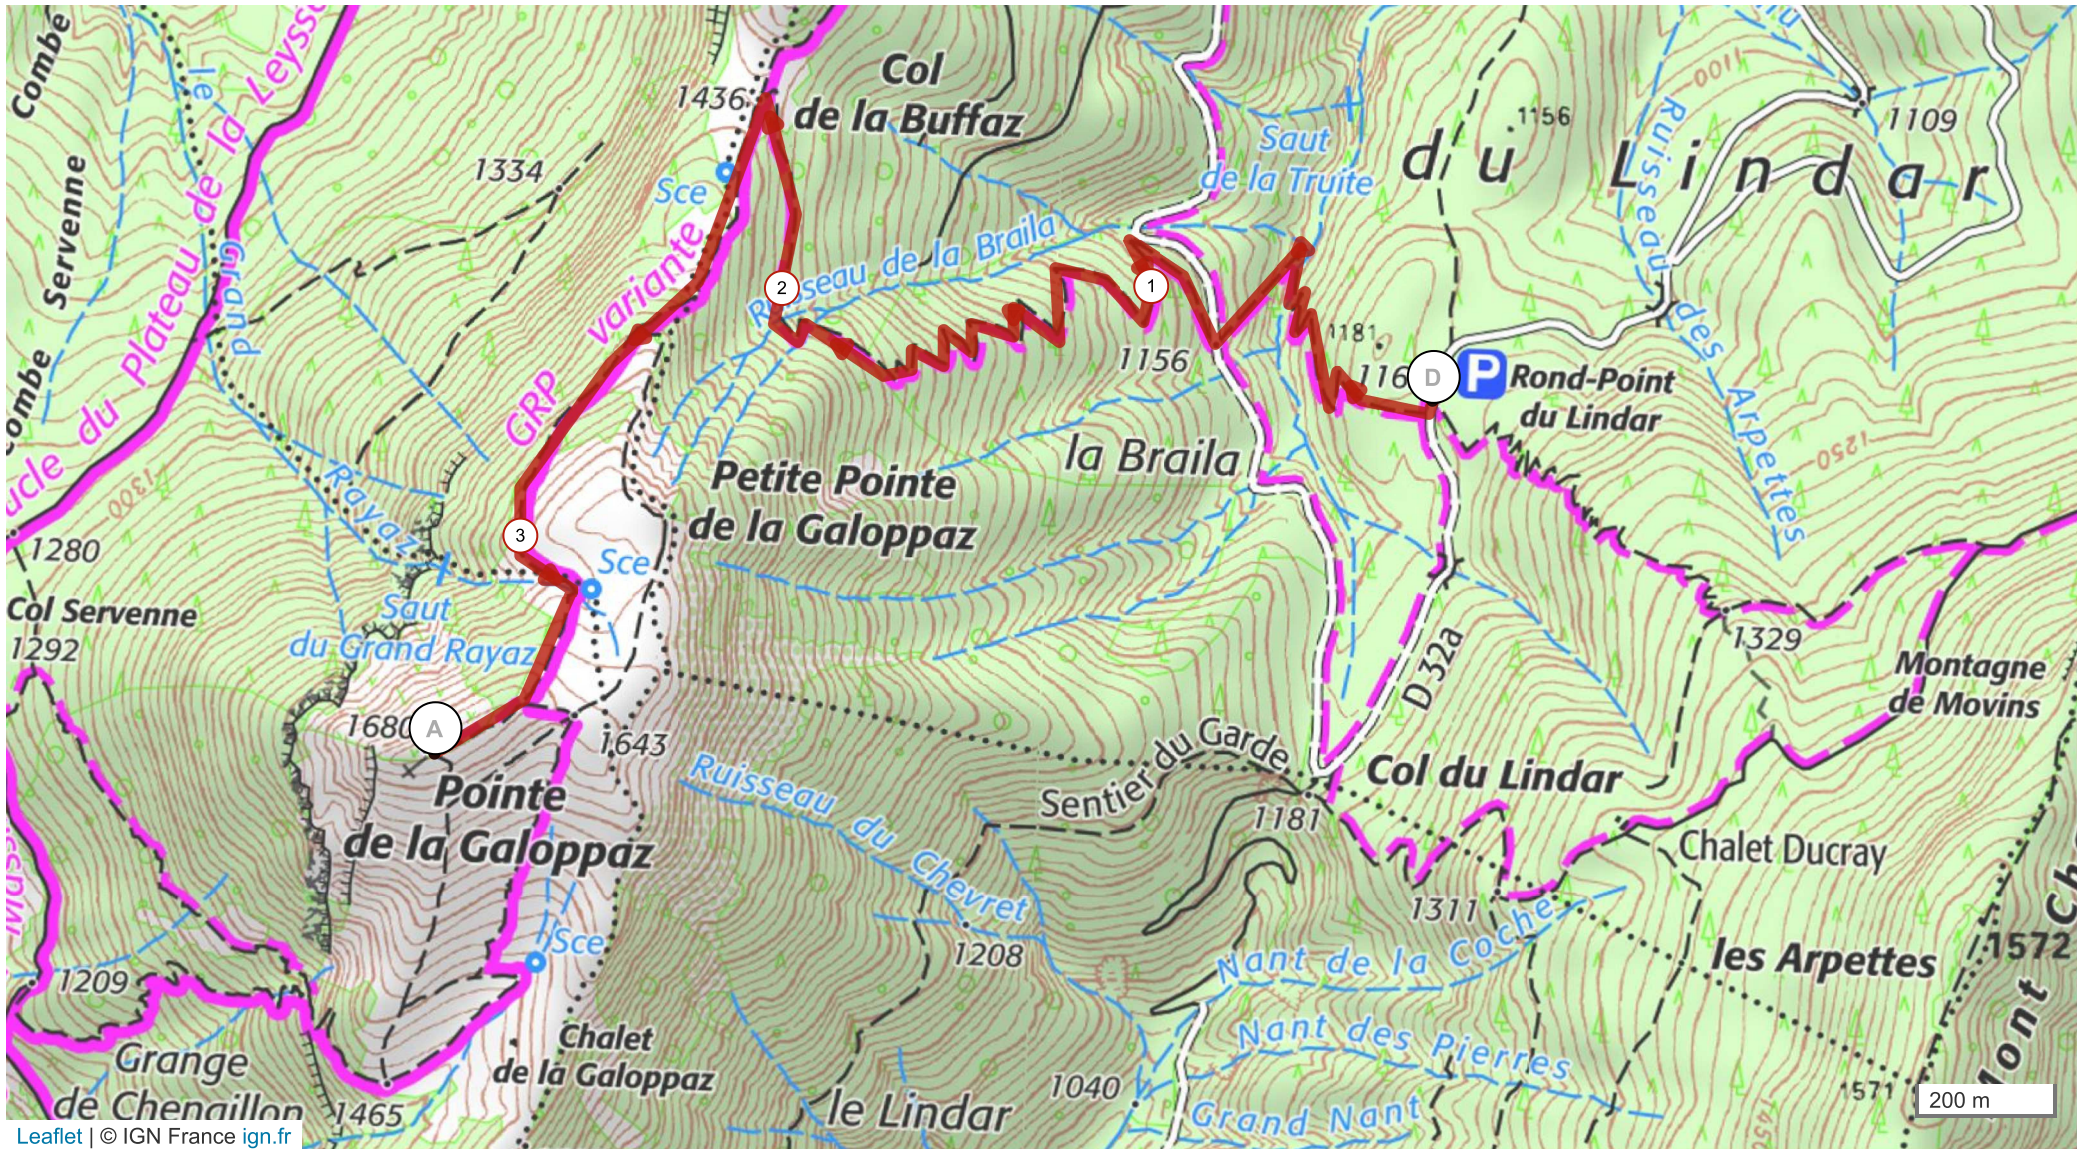

12016520 | Randonnée pédestre | Aillon_Lindar_Galope_A/R

Saint-Jean-de-la-Porte -> Puygros

3.433 km 519 m 45 m 1141 m 1654 m

Leaflet | © IGN France ign.fr

Le droit de reproduction est strictement réservé à un usage personnel et privé. Lors de la pratique de votre activité, veuillez à respecter les propriétés et chemins privés et assurez-vous de la praticabilité du parcours.

© 2020 Openrunner