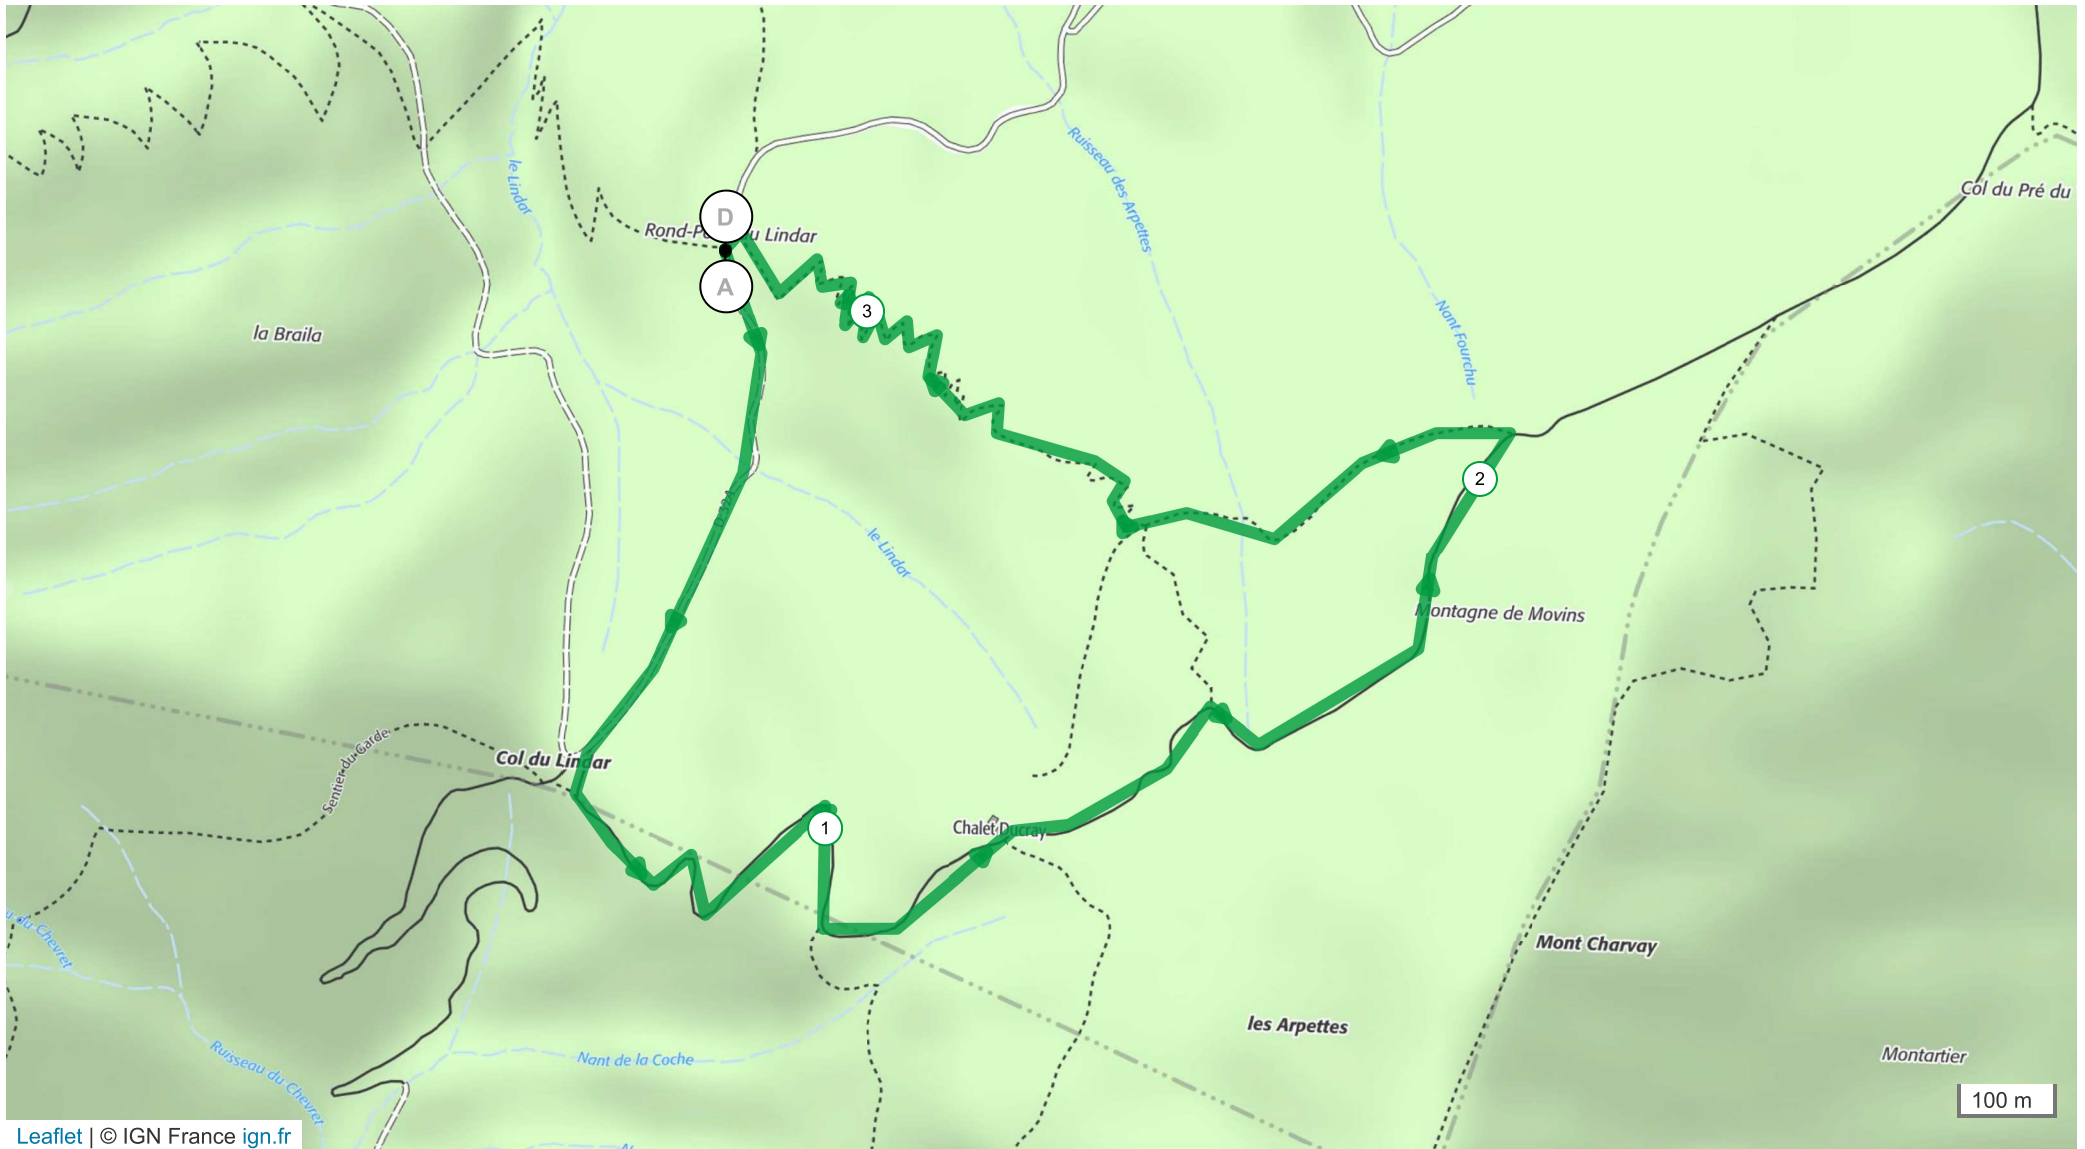

12112890 | Randonnée pédestre | Aillon_Lindar_Ducray_Vert
Saint-Jean-de-la-Porte -> Saint-Jean-de-la-Porte
3.297 km ↑ 222 m ↓ 222 m ▲ 1181 m ▲ 1396 m

Leaflet | © IGN France ign.fr

Le droit de reproduction est strictement réservé à un usage personnel et privé. Lors de la pratique de votre activité, veuillez à respecter les propriétés et chemins privés et assurez-vous de la praticabilité du parcours.

© 2020 Openrunner