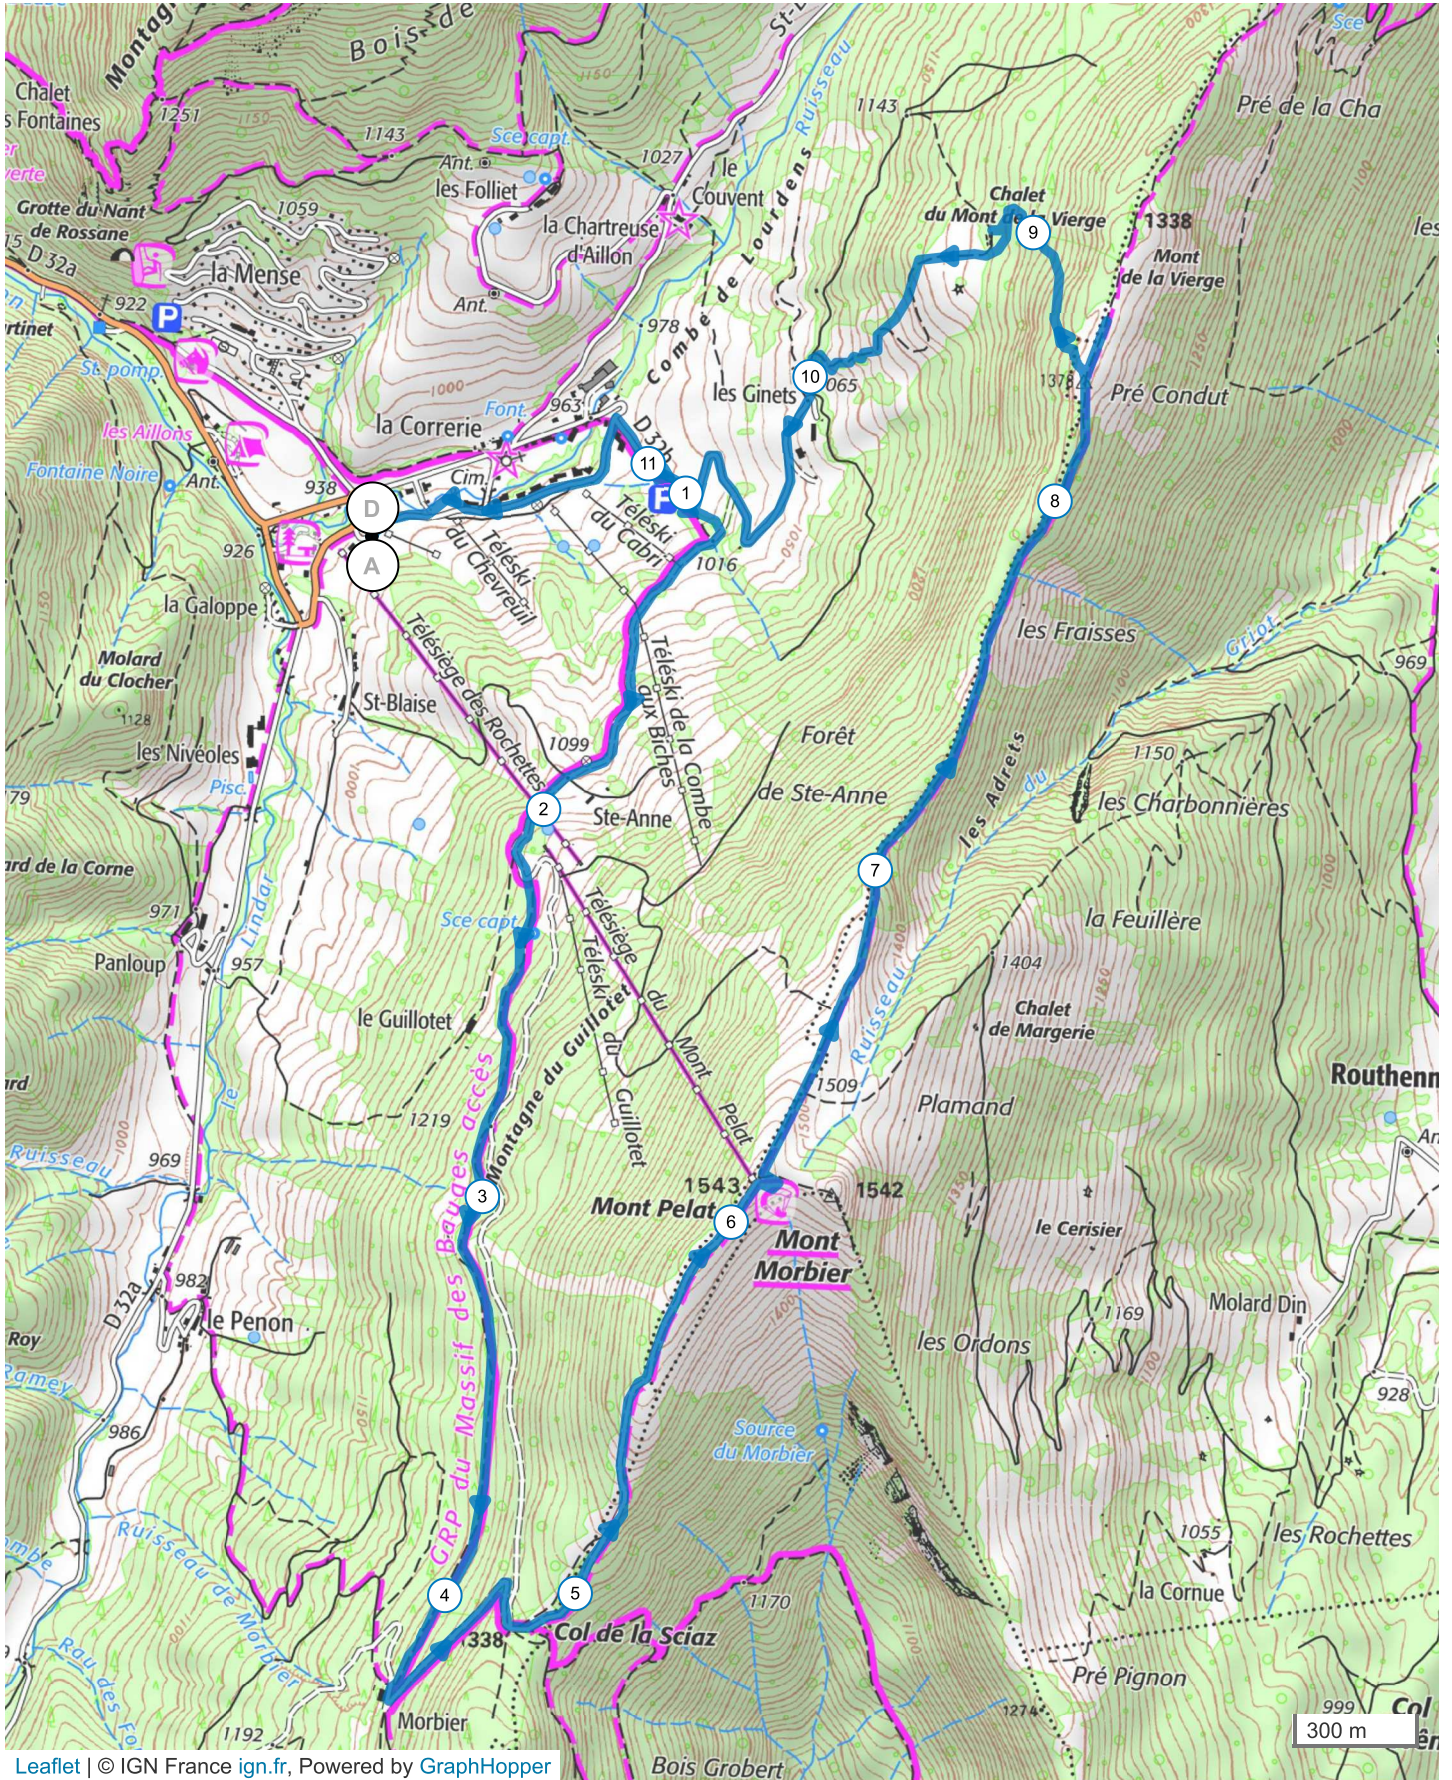

12167101 | Randonnée pédestre | Boucle des Crêtes (boucle 24)

Aillon-le-Jeune -> Aillon-le-Jeune

11.882 km 626 m 626 m 945 m 1525 m

Leaflet | © IGN France ign.fr, Powered by GraphHopper

Le droit de reproduction est strictement réservé à un usage personnel et privé. Lors de la pratique de votre activité, veuillez à respecter les propriétés et chemins privés et assurez-vous de la praticabilité du parcours.

© 2020 Openrunner