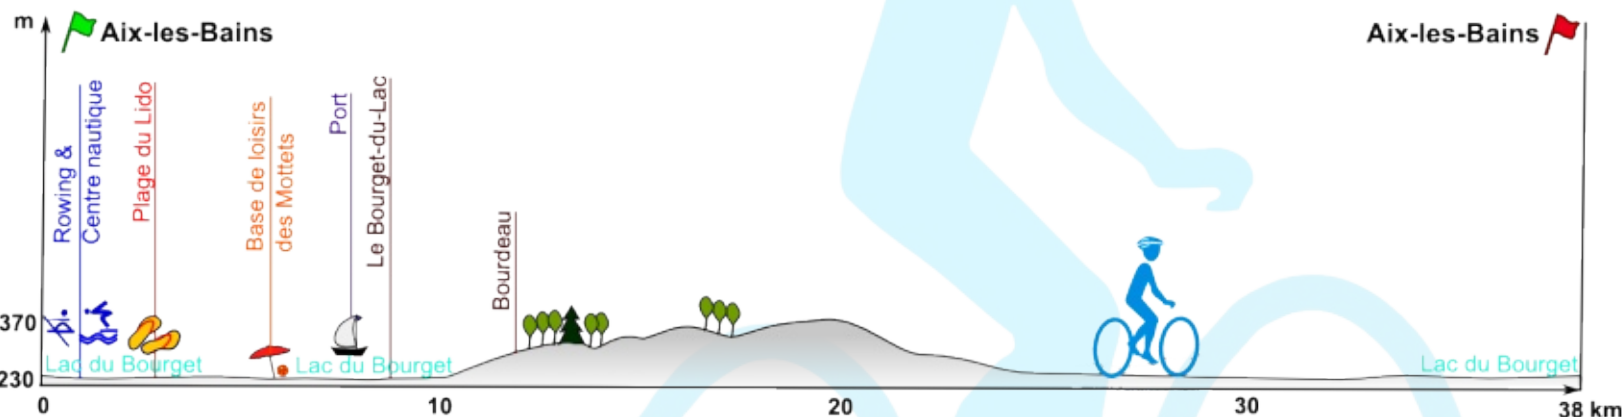

# Itinéraire cyclotouristique 25 - Balcon du Bourget

## Itinéraire facile

- ➔ Dénivelé : 130m
- ➔ Distance : 27km
- Points de départ possibles : Chambéry & Aix-les-Bains

Le Balcon du Bourget et la Boucle du Tremblay sont deux parcours parallèles à combiner avec l'Avenue Verte, pour varier vos allers et venues au lac du Bourget.