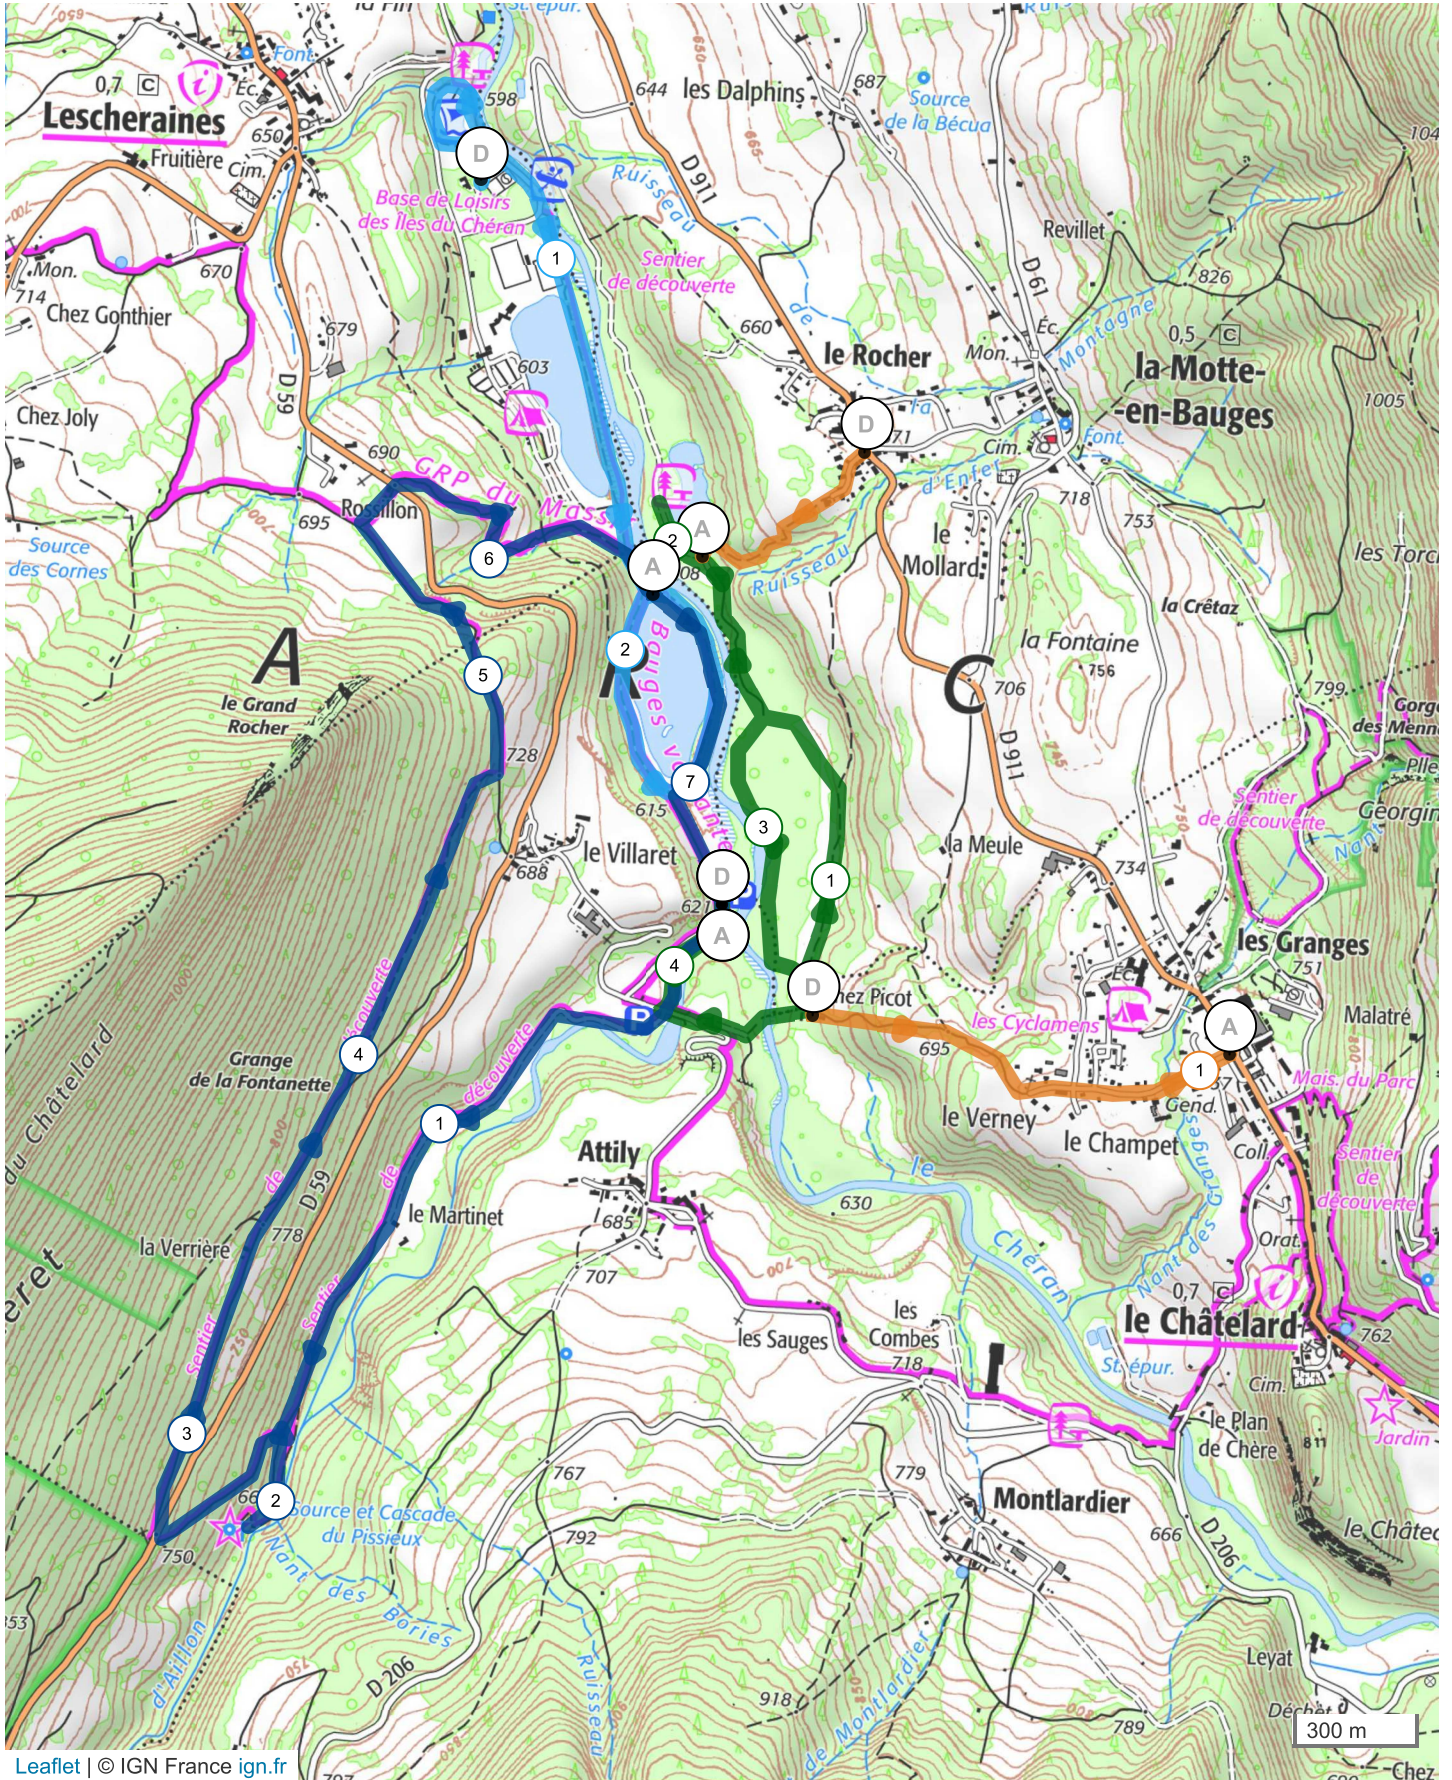

# # 12078209 | Randonnée pédestre | Lescheraine\_Pissieu\_Bleu

La Motte-en-Bauges -> La Motte-en-Bauges

7.338 km 191 m 191 m 609 m 783 m

Leaflet | © IGN France ign.fr

Le droit de reproduction est strictement réservé à un usage personnel et privé. Lors de la pratique de votre activité, veillez à respecter les propriétés et chemins privés et assurez-vous de la praticabilité du parcours.

© 2021 Openrunner