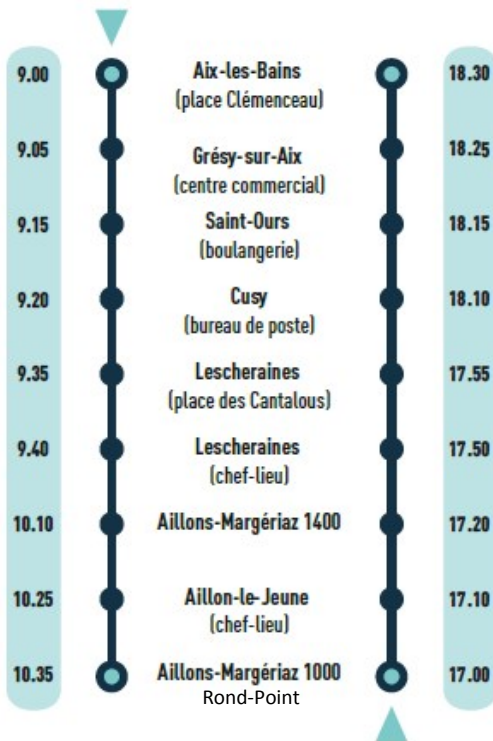

ligne
C11

- AIX-LES-BAINS
- AILLONS-MARGÉRIAZ 1400
- AILLONS-MARGÉRIAZ 1000

ligne
C10

- CHAMBÉRY
- AILLONS-MARGÉRIAZ 1000
- AILLONS-MARGÉRIAZ 1400

HORAIRES ET TARIFS 2018

DESTINATIONS

- AILLONS-MARGERIAZ 1000
- AILLONS-MARGERIAZ 1400

23,00 €
car + forfait
ski alpin journée
-26 ans

23,00 €
car + forfait
ski alpin journée
-26 ans

Période de fonctionnement *

Circule les samedis et dimanches du 23/12/2017 au 11/03/2018

Circule aussi le mercredi 27/12/2017 et tous les jours du mardi 02/01/2018 au vendredi 05/01/2018