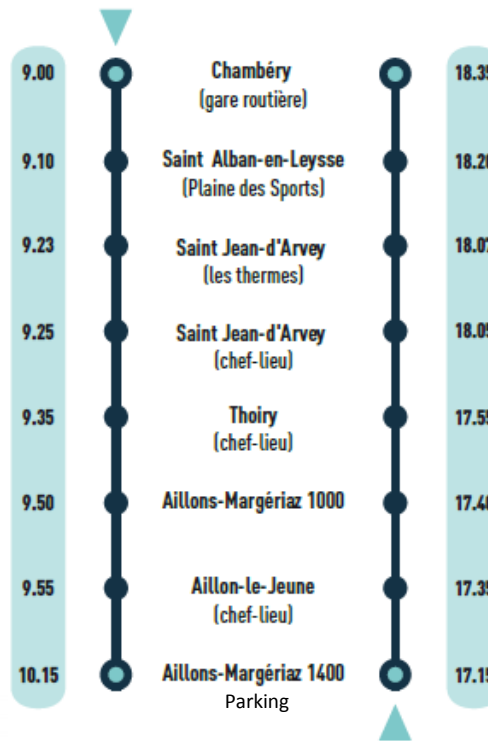

ligne
C11

- AIX-LES-BAINS
- AILLONS-MARGÉRIAZ 1400
- AILLONS-MARGÉRIAZ 1000

ligne
C10

- CHAMBÉRY
- AILLONS-MARGÉRIAZ 1000
- AILLONS-MARGÉRIAZ 1400

HORAIRES ET TARIFS 2018

DESTINATIONS

- AILLONS-MARGERIAZ 1000
- AILLONS-MARGERIAZ 1400

23,00 €
car + forfait
ski alpin journée
-26 ans

23,00 €
car + forfait
ski alpin journée
-26 ans

Période de fonctionnement *

Circule les samedis et dimanches du 23/12/2017 au 11/03/2018

Circule aussi le mercredi 27/12/2017 et tous les jours du mardi 02/01/2018 au vendredi 05/01/2018