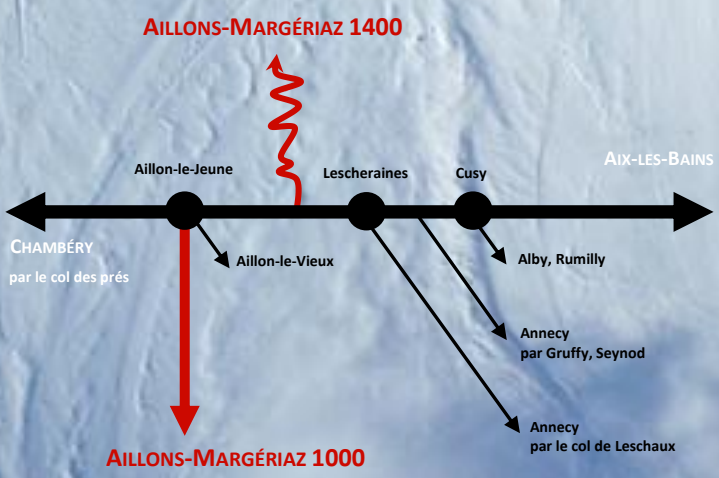

Accès aux domaines skiables

Contact

www.esf-les-aillons.fr

esf@esf-les-aillons.fr

Aillons-Margérial 1400 – 04 79 54 62 50

Aillons-Margérial 1000 – 04 79 54 62 80

ESF Aillons-Margérial

La Corrière – 73340 Aillon-le-Jeune